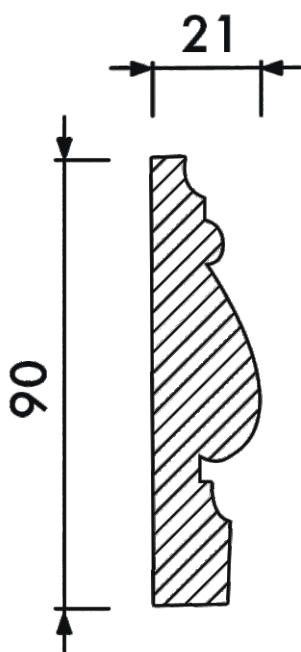

Молдинг гладкий МГ-061

Высота	90 мм
Ширина	21 мм
Длина	1 м
Материал	Гипс